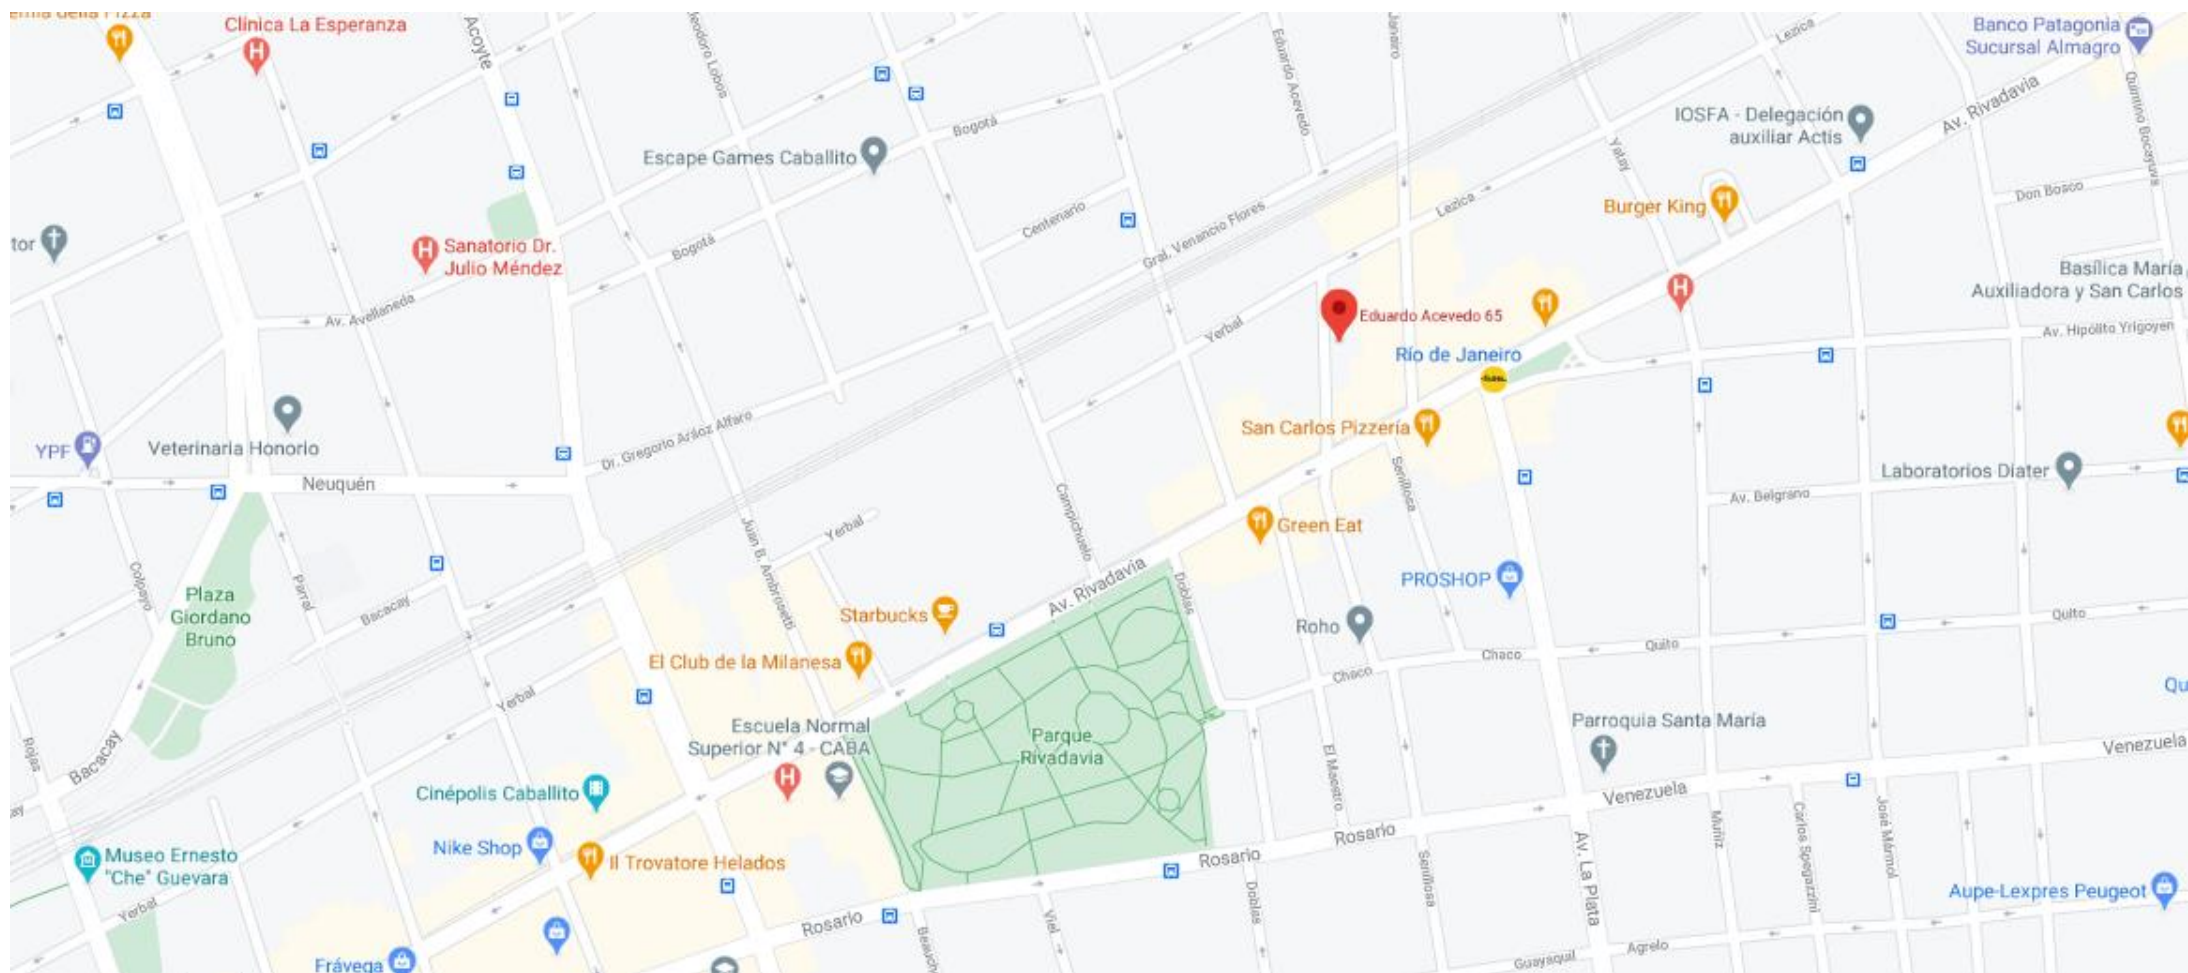

ALTO GRANDE PARQUE

Mapa de Ubicación

Las imágenes son solo de carácter ilustrativo. Las medidas serán las que surjan del plano aprobado.

A C E V E D O 6 5

PLANTA SUBSUELO

Las imágenes son solo de carácter ilustrativo. Las medidas serán las que surjan del plano aprobado.

A C E V E D O 6 5

CALLE EDUARDO ACEVEDO

PLANTA BAJA

Las imágenes son solo de carácter ilustrativo. Las medidas serán las que surjan del plano aprobado.

A C E V E D O 6 5

PLANTA 1º PISO

ilustrativo. Las medidas serán las que surjan del plano aprobado.

Av. La Plata 659

Alsina 730

Canning Ezeiza

Rivadavia 1215

Acevedo 63/67

Juan B Justo 4098

Perón 1269

Tucumán 788